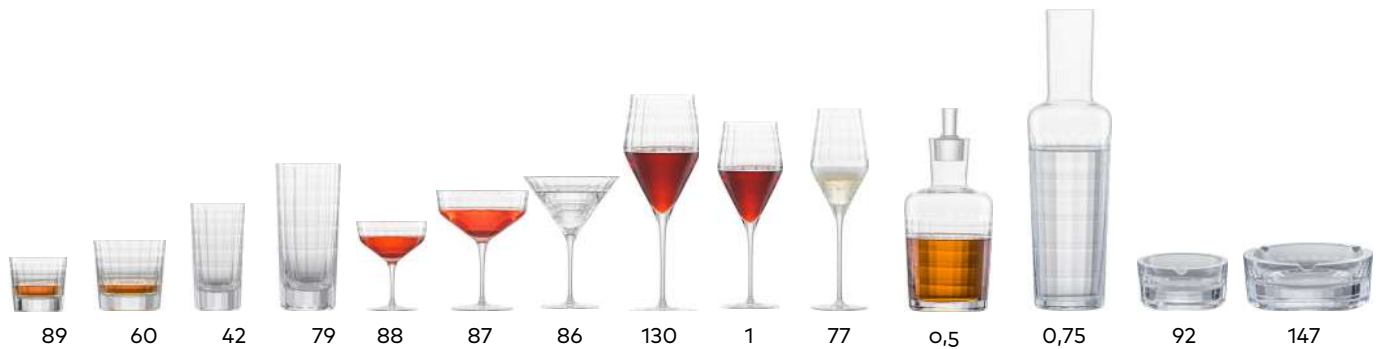

Hommage Carat By Charles Schumann

Form 8780, 1361

ZWIESEL GLAS
handmade

Artikel Item	Größe Size	Bestell- Nr. neu new Order no.	Bestell- Nr. alt former Order no.	Artikel per VE Item per VE	St./ Pal. Pool	Höhe mm Height mm	Ø mm dia. mm	Inhalt ml Ca- capacity ml	EAN der VE EAN per package
BECHER TUMBLER (FORM 8780)									
Whisky klein Whisky small	89	122358	117148	6	576	82	88	274	4001836098434
Whisky groß Whisky large	60	122359	117149	6	576	91	96	384	4001836098441
Longdrink klein Longdrink small	42	122360	117150	6	720	140	70.5	330	4001836098458
Longdrink groß Longdrink large	79	122361	117151	6	456	167	75	445	4001836098465
COCKTAIL (FORM 1361)									
Cocktailschale klein Cocktail Cup small	88	122362	117152	6	396	126	100	231	4001836098472
Cocktailschale groß Cocktail Cup large	87	122363	117153	6	216	151	119	364	4001836098489
Martini	86	122364	117154	6	216	169	123	287	4001836098496
WEIN UND CHAMPAGNER WINE AND CHAMPAGNE (FORM 1361)									
Bordeaux	130	122365	117155	6	180	247	88	453	4001836098656
Weinglas Allround Wine Glass Allround	1	122366	117156	6	342	227	80	334	4001836098847
Champagner mit MP * Champagne with EP *	77	122367	117157	6	396	240	70.5	253	4001836099363
KARAFFE CARAFE (FORM 1361)									
Whiskykaraffe ** Whisky Carafe **	0.5	122308	117158	1	180	250	111	500	4001836095440
Wasserflasche ** Water Carafe **	0.75	122309	117160	1	200	307	85.5	750	4001836095471
ASCHENBECHER ASHTRAY (FORM 1361)									
Aschenbecher ** Ashtray **	92	122311	117161	1	490	45	92	-	4001836095501
Zigarrenascher ** Cigar Ashtray **	147	122312	117162	1	490	55	147	-	4001836095549

* mit Moussierpunkt with effervescence point

** erhältlich im ZWIESEL GLAS Consumer Packaging (Bar Premium) available in ZWIESEL GLAS Consumer Packaging (Bar Premium)