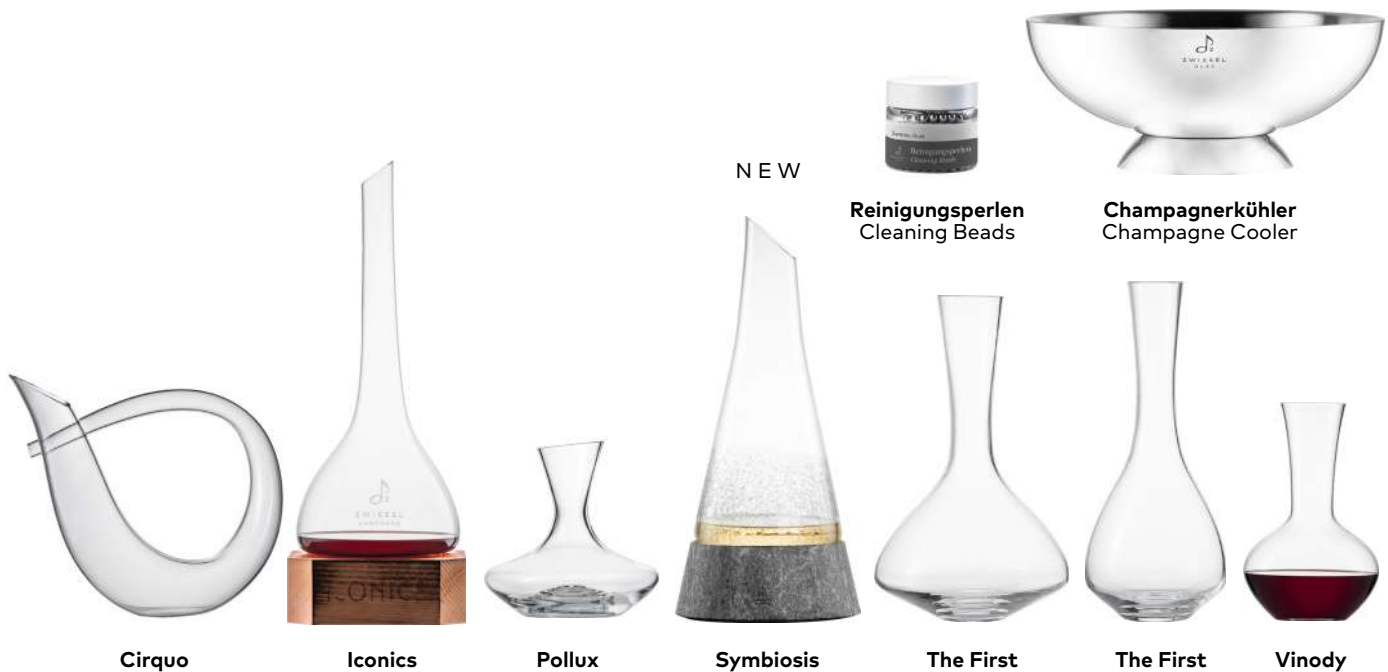

Champagnerkühler & Dekanter Champagne Cooler & Decanters

Artikel Item	Größe Size	Bestell- Nr. neu new Order no.	Bestell- Nr. alt former Order no.	Artikel per VE Item per VE	St./ Pal. Pool	Höhe mm Height mm	Ø mm dia. mm	Inhalt ml Ca- pacity ml	EAN der VE EAN per package
Champagnerkühler Champagne Cooler - Form 3604	-	123308		1	14	232	436	-	4001836116152
Cirquo Dekanter ¹⁾ ** Decanter ¹⁾ ** - Form 2834	0,75l	122333	117163	1	42	310	340	750	4001836096034
Iconics Dekanter mit Holzsockel ¹⁾ ** Decanter with Woodfoot ¹⁾ ** - Form 2856	0,75l	122238	120769	1+1	15	536	210	750	4001836093187
Pollux Rotweindekanter ¹⁾ ** Red Wine Decanter ¹⁾ ** - Form 2713	1l	122332	105230	1	36	230	232	1000	4001836096010
NEU Symbiosis Dekanter mit Steinsockel ** NEW Decanter with stone base ** - Form 2858	0,75l	123796		1	30	420	189	750	4001836132374
The First Rotweindekanter ¹⁾ ** Red Wine Decanter ¹⁾ ** - Form 2797	1,5l	122179	112910	1	30	352	218	1500	4001836091732
The First Weißweindekanter ¹⁾ White Wine Decanter ¹⁾ - Form 2797	0,75l	112909	112909	1	30	355	153	750	4001836023375
Vinody Rotweindekanter ¹⁾ ** Red Wine Decanter ¹⁾ ** - Form 2803	0,75l	122200	113736	1	48	282	175	750	4001836092265
Glaspoliertuch ZG Glass Polishing Towel ZG	-	121279		1	-	70x50	-	-	4001836106436
Reinigungspierlen Cleaning Beads	-	118436		1	8000	40	40	-	4001836079341

¹⁾ Mit der speziellen Oberflächenveredelung DROP PROTECT wird die Tropfenbildung außen am Glas verhindert.

¹⁾ The specially refined DROP PROTECT finish keeps drips inside the glass, so preventing unsightly stains from developing.