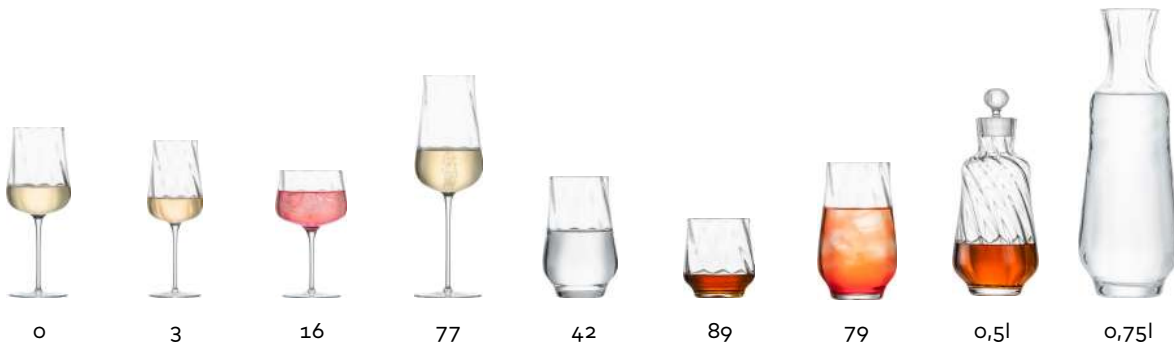

# Marlène - Hommage aux femmes by Charles Schumann

Form 1376

ZWIESEL GLAS  
handmade

Artikel Item	Größe Size	Bestell- Nr. neu new Order no.	Bestell- Nr. alt former Order no.	Artikel per VE Item per VE	St./ Pal. Pool	Höhe mm Height mm	Ø mm dia. mm	Inhalt ml Ca- pacity ml	EAN der VE EAN per package
<b>WEISSWEIN WHITE WINE</b>									
Weißwein White Wine	0	122226	121215	2	342	201	75	327	4001836093118
Süßwein Sweet Wine	3	122225	121214	2	342	183	65	221	4001836093101
<b>COCKTAIL</b>									
Cocktail klein small	16	122223	121212	2	432	135	77	193	4001836093088
<b>SEKT UND CHAMPAGNER SPARKLING WINE AND CHAMPAGNE</b>									
Champagner mit MP * Champagne with EP *	77	122228	121217	2	380	241	73	365	4001836093149
<b>BECHER TUMBLER</b>									
Tumbler Allround	42	122222	121211	2	432	121	75	350	4001836093057
Whiskytumbler	89	122221	121210	2	532	87	79	293	4001836093019
Longdrink	79	122224	121213	2	432	137	80	445	4001836093095
<b>KARAFFE CARAFE</b>									
Whiskykaraffe Whisky Carafe	0.5	122227	121216	1	168	203	105	500	4001836093132
Wasserflasche Waterbottle	0.75	122229	121219	1	168	285	101	750	4001836093156