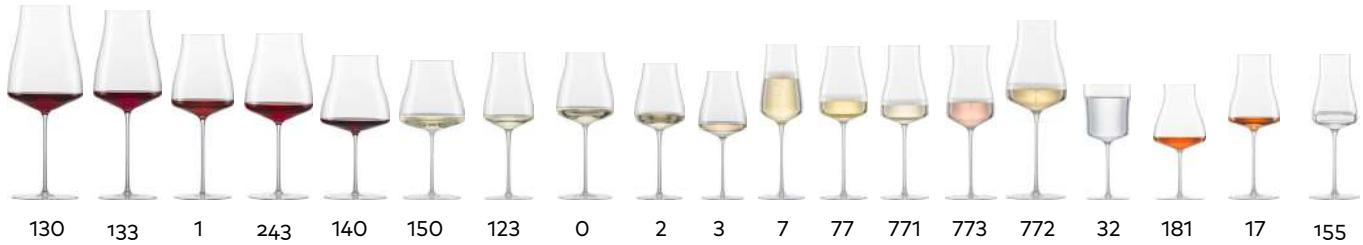

Wine Classics Select

Form 1366

Artikel Item	Größe Size	Bestell- Nr. Order no.	Artikel per VE Item per VE	St./ Pal. Pool	Höhe mm Height mm	Ø mm dia. mm	Inhalt ml Capacity ml	EAN der VE EAN per package
ROTWEIN RED WINE								
Bordeaux	130	120474	6	180	270	106	862	4001836099462
Shiraz Syrah	133	120475	6	180	261	95	618	4001836099479
Rioja	1	120477	6	180	243	93	545	4001836099493
Merlot	243	120478	6	180	243	102	673	4001836099509
Pinot Noir	140	120480	6	162	231	115	819	4001836099530
WEISSWEIN WHITE WINE								
Chardonnay	150	120481	6	198	216	104	586	4001836099547
Sauvignon Blanc	123	120483	6	342	230	81	402	4001836099561
Riesling Grand Cru Weindegustation Wine Tasting	0	120485	6	198	228	90	458	4001836099585
Riesling	2	120487	6	342	216	79	342	4001836099608
Sauternes	3	120488	6	576	202	75	294	4001836099615
SEKT / CHAMPAGNER SPARKLING WINE / CHAMPAGNE								
Sekt mit MP * Sparkling Wine with EP *	7	120496	6	396	240	72	272	4001836099707
Champagner mit MP * Champagne with EP *	77	120489	6	342	240	78	369	4001836099639
Blanc-de-Blancs Champagner mit MP * Blanc-de-Blancs Champagne with EP *	771	120490	6	342	240	75	312	4001836099646
Rosé Champagner mit MP * Rosé Champagne with EP *	773	120492	6	342	240	81	374	4001836099660
Prestige Champagner mit MP * Prestige Champagne with EP *	772	120494	6	180	250	86	422	4001836099684
WASSER WATER								
Wasser Water	32	120499	6	342	193	80	345	4001836099745
DIGESTIF DIGESTIVE								
Whisky Nosing Glas Whisky Nosing Glass	181	122097	6	342	182	83.5	292	4001836090964
Fassgereifte Brände Barrel Aged Spirits	17	119914	6	342	225	81.5	358	4001836092593
Klare Brände White Spirits	155	119921	6	342	225	80	285	4001836092661

* mit Moussierpunkt with effervescence point