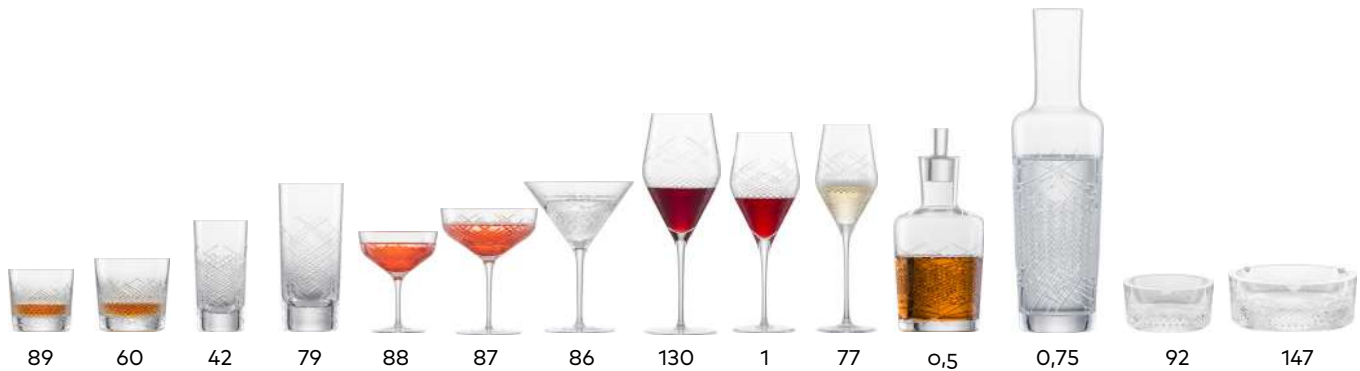

Hommage Comète By Charles Schumann

Form 8780, 1361

ZWIESEL GLAS
handmade

Artikel Item	Größe Size	Bestell- Nr. neu new Order no.	Bestell- Nr. alt former Order no.	Artikel per VE Item per VE	St./ Pal. Pool	Höhe mm Height mm	Ø mm dia. mm	Inhalt ml Ca- pacity ml	EAN der VE EAN per package
BECHER TUMBLER (FORM 8780)									
Whisky klein Whisky small	89	122370	117120	6	576	82	88	288	4001836099783
Whisky groß Whisky large	60	122371	117121	6	576	91	96	399	4001836099790
Longdrink klein Longdrink small	42	122372	117122	6	720	140	70.5	353	4001836099806
Longdrink groß Longdrink large	79	122373	117123	6	456	167	75	474	4001836099813
COCKTAIL (FORM 1361)									
Cocktailschale klein Cocktail Cup small	88	122374	117124	6	396	126	100	235	4001836007108
Cocktailschale groß Cocktail Cup large	87	122375	117125	6	216	151	119	370	4001836110006
Martini	86	122376	117126	6	216	169	123	294	4001836110013
WEIN UND CHAMPAGNER WINE AND CHAMPAGNE (FORM 1361)									
Bordeaux	130	122377	117127	6	180	247	88	481	4001836110037
Weinglas Allround Wine Glass Allround	1	122378	117128	6	342	227	80	357	4001836110044
Champagner mit MP * Champagne with EP *	77	122379	117129	6	396	240	71	272	4001836110051
KARAFFE CARAFE (FORM 1361)									
Whiskykaraffe ** Whisky Carafe **	0.5	122293	117130	1	180	250	111	500	4001836094962
Wasserflasche ** Water Carafe **	0.75	122294	117131	1	200	307	85.5	750	4001836094986
ASCHENBECHER ASHTRAY (FORM 1361)									
Aschenbecher ** Ashtray **	92	122295	117132	1	490	45	92	-	4001836095006
Zigarrenascher ** Cigar Ashtray **	147	122296	117133	1	490	55	147	-	4001836095037

* mit Moussierpunkt with effervescence point

** erhältlich im ZWIESEL GLAS Consumer Packaging (Bar Premium) available in ZWIESEL GLAS Consumer Packaging (Bar Premium)