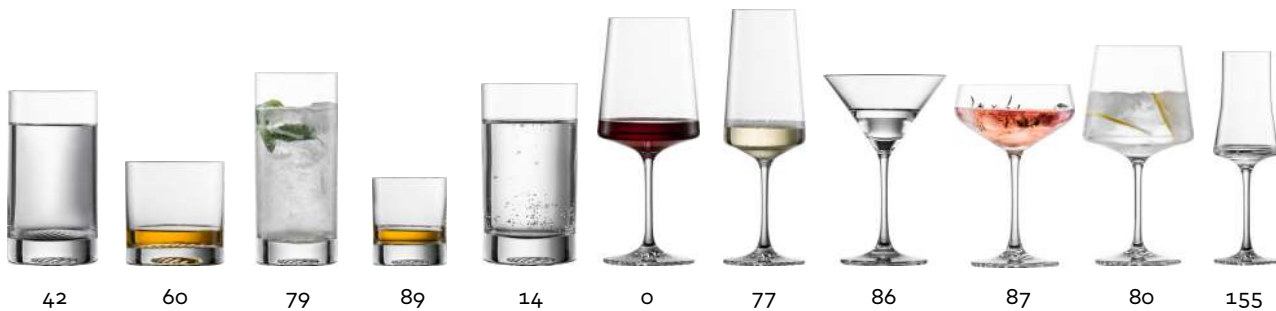

\* mit Moussierpunkt with effervescence point

/-/ mit Eiche with fillmark

Artikel Item	Größe Size	Bestell- Nr. Order no.	Artikel per VE Item per VE	St./ Pal. Pool	Höhe mm Height mm	Ø mm dia. mm	Inhalt ml Capacity ml	EAN der VE EAN per package
<b>Allround</b>	42	123387	6	750	132	71	411	4001836117883
<b>Allround 0,2l /-/</b>	42	123388	6	750	132	71	411	4001836117890
<b>Allround 0,3l /-/</b>	42	123389	6	750	132	71	411	4001836117906
<b>Whisky groß tall</b>	60	123390	6	672	90	89	399	4001836117913
<b>Longdrink</b>	79	123391	6	750	165	71	480	4001836117937
<b>Longdrink 0,2l /-/</b>	79	123392	6	750	165	71	480	4001836117944
<b>Longdrink 0,4l /-/</b>	79	123393	6	750	165	71	480	4001836117951
<b>Whisky klein small</b>	89	123394	6	1350	80	71	200	4001836117968
<b>Becher Tumbler</b>	14	123395	6	900	148	61	314	4001836117975
<b>Becher Tumbler 0,2l /-/</b>	14	123396	6	900	148	61	314	4001836117982
<b>Allround mit MP * with EP *</b>	0	123397	6	216	222	92	572	4001836117999
<b>Allround mit MP * with EP * 0,2l /-/</b>	0	123398	6	216	222	92	572	4001836118002
<b>Champagner mit MP * Champagne with EP *</b>	77	123399	6	342	229	74	395	4001836118019
<b>Champagner mit MP *</b> Champagne with EP * 0,1l /-/	77	123400	6	342	229	74	395	4001836118033
<b>Martini</b>	86	123401	6	330	157	101	166	4001836118040
<b>Cocktailschale</b> Cocktail Saucer	87	123402	6	270	145	104	277	4001836118057
<b>Gin Tonic</b>	80	123403	6	264	206	106	630	4001836118064
<b>Grappa</b>	155	123404	6	792	190	58	147	4001836118071