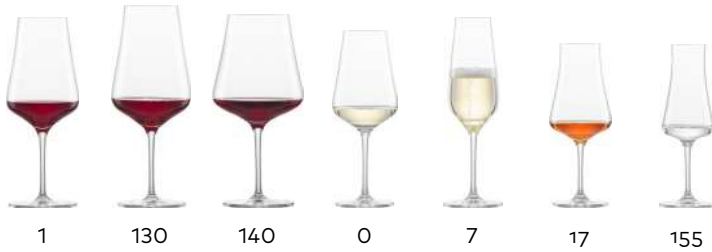

entwickelt in Zusammenarbeit mit
developed in cooperation with

DEUTSCHE WEIN- UND SOMMELIERSCHULE
GERMAN WINE SCHOOL

Fine

Form 8648

Artikel Item	Größe Size	Bestell- Nr. Order no.	Artikel per VE Item per VE	St./ Pal. Pool	Höhe mm Height mm	Ø mm dia. mm	Inhalt ml Capacity ml	EAN der VE EAN per package
ROTWEIN RED WINE								
Rotwein Red Wine "Beaujolais"	1	113759	6	288	228	88	486	4001836030830
Rotwein Red Wine "Beaujolais" 0,2l /-/	1	113852	6	288	228	88	486	4001836031769
Bordeauxpokal Bordeaux Goblet "Medoc"	130	113767	6	216	243	97	660	4001836030908
Bordeauxpokal Bordeaux Goblet "Medoc" 0,2l /-/	130	113860	6	216	243	97	660	4001836031844
Burgunderpokal Burgundy Goblet "Beaune"	140	113769	6	180	221	106	657	4001836030939
Burgunderpokal Burgundy Goblet "Beaune" 0,2l /-/	140	113864	6	180	221	106	657	4001836031875
WEISSWEIN WHITE WINE								
Weißwein White Wine "Gavi"	0	113758	6	306	217	81	370	4001836030816
Weißwein White Wine "Gavi" 0,1l /-/	0	113850	6	306	217	81	370	4001836031745
Weißwein White Wine "Gavi" 0,2l /-/	0	113851	6	306	217	81	370	4001836031752
SEKT SPARKLING WINE								
Sekt mit MP * Sparkling Wine with EP * "Asti"	7	113761	6	378	228	72	247	4001836030854
Sekt mit MP * Sparkling Wine with EP * "Asti" 0,1l /-/	7	113854	6	378	228	72	247	4001836031783
DIGESTIF DIGESTIVE								
Weinbrand Brandy "Cognac"	17	113762	6	504	197	77	296	4001836030861
Eau de Vie "Alsace"	155	113770	6	528	197	68	184	4001836030946