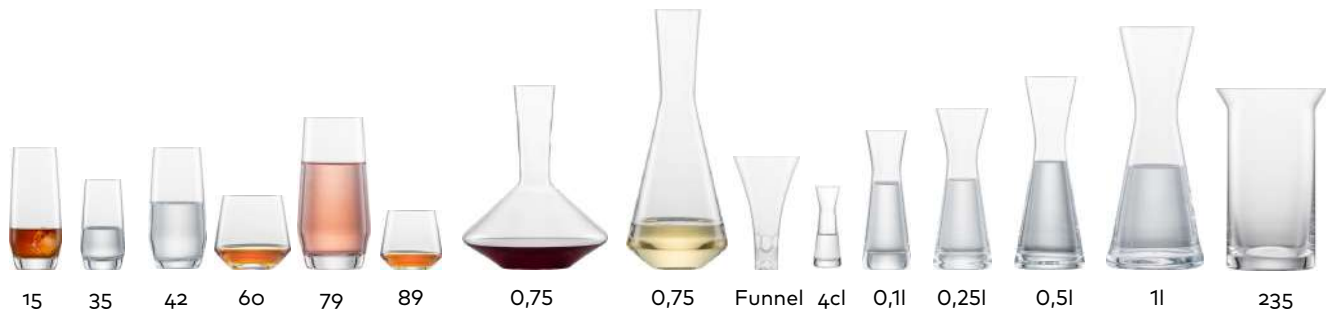

Artikel Item	Größe Size	Bestell- Nr. Order no.	Artikel per VE Item per VE	St./ Pal. Pool	Höhe mm Height mm	Ø mm dia. mm	Inhalt ml Capacity ml	EAN der VE EAN per package
DIGESTIF DIGESTIVE								
Cognac Brandy	47	113756	6	270	171	110	612	4001836030793
Martini	86	113755	6	216	180	114	343	4001836030786
Becher Tumbler	42	113771	6	660	144	70	357	4001836030953
Whisky groß Whisky tall	60	112417	6	576	90	96	389	4001836019897
Longdrink	79	112419	6	570	165	80	542	4001836019910
Longdrink 0,2l /-/	79	113338	6	570	165	80	542	4001836027069
Longdrink 0,3l /-/	79	113294	6	570	165	80	542	4001836026642
Longdrink 0,4l /-/	79	116104	6	570	165	80	542	4001836056502
Whisky klein Whisky small	89	112844	6	672	83	89	306	4001836022859
DEKANTER DECANTERS (FORM 2800/2801)								
Rotweidekanter ¹⁾ Red Wine Decanter ¹⁾	0,75l	113745	1	45	271	222	750	4001836030687
Weissweidekanter ¹⁾ White Wine Decanter ¹⁾	0,75l	113747	1	108	323	127	750	4001836030694
Dekantiertrichter Funnel - Form 2805	-	113757	1	630	145	78	-	4001836030809
KARAFFEN CARAFES - FORM 8655								
Spirituosenkaraffe Carafe for spirits	4cl	120256	6	1470	120	41	71	4001836097093
Spirituosenkaraffe Carafe for spirits 2 + 4cl /-/	4cl	120258	6	1470	120	41	71	4001836097130
Karaffe Carafe	0,1l	113784	6	720	174	63	100	4001836031004
Karaffe Carafe 0,1l /-/	0,1l	113785	6	720	174	63	100	4001836031011
Karaffe Carafe	0,25l	113786	6	456	215	79	250	4001836031035
Karaffe Carafe 0,2l /-/	0,25l	113787	6	456	215	79	200	4001836031042
Karaffe Carafe 0,25l /-/	0,25l	113788	6	456	215	79	250	4001836031059
Karaffe Carafe	0,5l	123113	6	180	260	102	500	4001836114165
Karaffe Carafe 0,5l /-/	0,5l	123117	6	180	260	102	500	4001836114172
Karaffe Carafe	1l	116521	1	80	318	127	1000	4001836061537
Karaffe Carafe 1,0l /-/	1l	116525	1	80	318	127	1000	4001836061568
Flaschenkühler Cooler	235	120687	1	84	235	150	2200	4001836101882

¹⁾ Mit der speziellen Oberflächenveredelung DROP PROTECT wird die Tropfenbildung außen am Glas verhindert.

¹⁾ The specially refined DROP PROTECT finish keeps drips inside the glass, so preventing unsightly stains from developing.